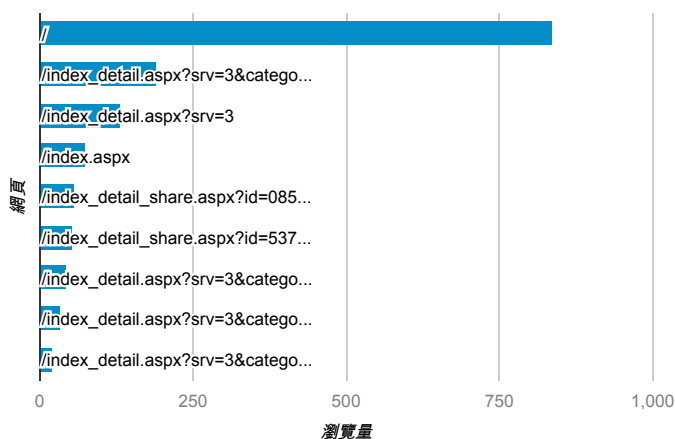

報表03_內容

2014年4月28日 - 2014年5月4日

所有工作階段
100.00%

網頁載入平均需時 (秒)

● 網頁載入平均需時 (秒)

瀏覽量 (依網頁分組)

網頁載入平均需時 (秒)和瀏覽量 (依 網頁 分組)

網頁	網頁載入平均需時 (秒)	瀏覽量
/index_detail_share.aspx?id=0857AE920B259F8E	21.75	56
/index_detail_share.aspx?id=176F2A7550A22272	6.35	2
/	2.49	837
/activity_101-1_game1.aspx	0.00	5
/activity_102-1_game1.aspx	0.00	4
/activity_game01.aspx	0.00	3
/analytics_Summary.aspx	0.00	16
/ashx/	0.00	1
/ePortfolio/analytics_Summary.aspx	0.00	2
/ePortfolio/error.aspx?err=ssook	0.00	2

造訪和新造訪率 (依 關鍵字 分組)

關鍵字	工作階段	% 新工作階段
(not provided)	229	85.59%
學生學習歷程	3	66.67%
维基揭密 从地下骇客到挑战世界强权的超级媒体 pdf	2	0.00%
學習歷程	2	50.00%
tku 請假	2	50.00%
"table shows the market demand schedule for to ys"	1	100.00%
2014初夏購物節實際成效	1	100.00%
世界連在一起,搜尋引擎的核心秘密	1	0.00%
台湾学习游戏制作	1	100.00%
电影院工作好吗	1	100.00%